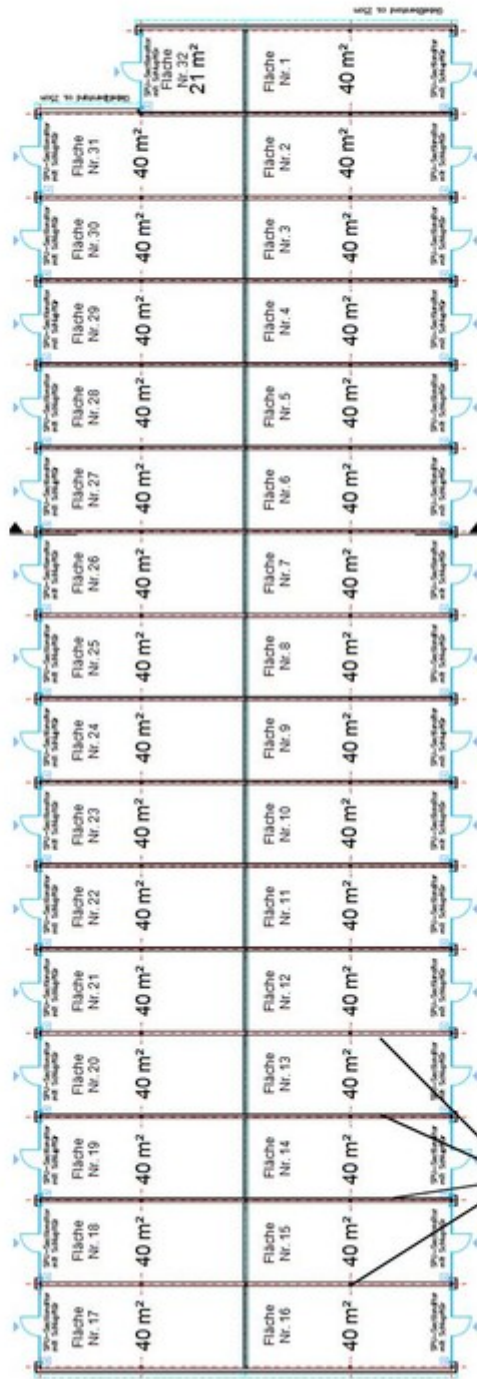

Rangierbreite vor den Lagerflächen: 7,53 Meter

Zugang

Rangierbreite vor den Lagerflächen: 7,53 Meter

Sämtliche Zwischenwände
herausnehmbar, dadurch Flächen
mit 40/80/120/160...m² möglich

Zufahrt